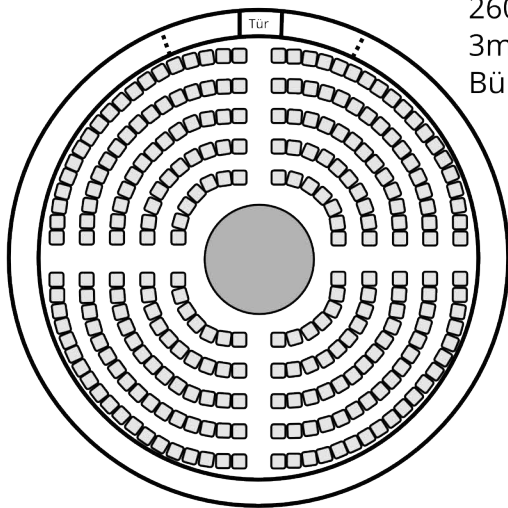

aiRdome 150

Außendurchmesser ca. 14m
Gesamtfläche ca. 150m²
Innendurchmesser ca. 12,5m
Nutzfläche ca. 123m²
Kuppelhöhe ca. 8m

146 Sitzplätze
5x3m Bühne

8 Tische
64 Personen

260 Sitzplätze
3m Durchmesser
Bühne

16 Biertischgarnituren
128 Personen

209 Stehplätze
5x3m Bühne