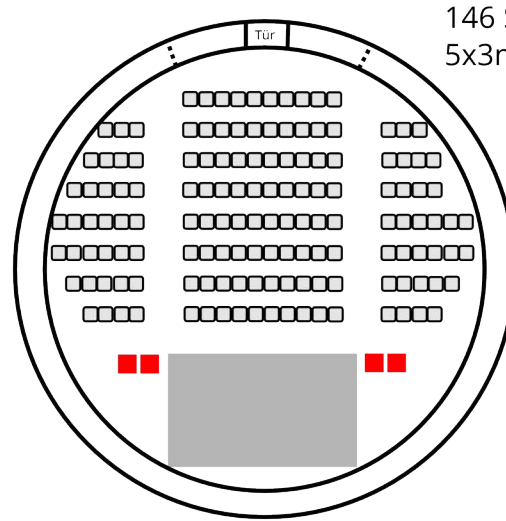

aiRdome 150

Außendurchmesser ca. 14m
Gesamtfläche ca. 150m²
Innendurchmesser ca. 12,5m
Nutzfläche ca. 123m²
Kuppelhöhe ca. 8m

146 Sitzplätze
5x3m Bühne

8 Tische
64 Personen

260 Sitzplätze
3m Durchmesser
Bühne

16 Biertischgarnituren
128 Personen

209 Stehplätze
5x3m Bühne