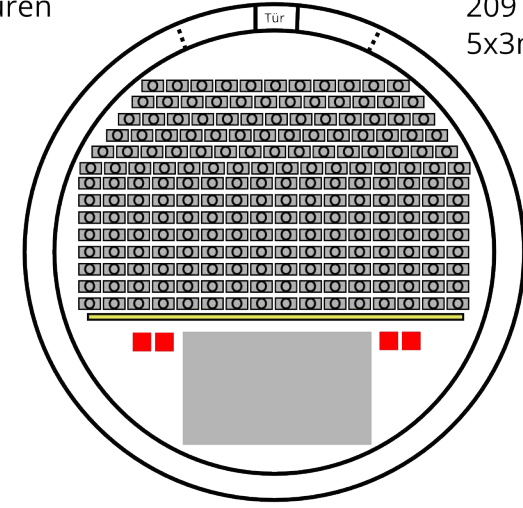

aiRdome 150

Außendurchmesser ca. 14m
Gesamtfläche ca. 150m²
Innendurchmesser ca. 12,5m
Nutzfläche ca. 123m²
Kuppelhöhe ca. 8m

146 Sitzplätze
5x3m Bühne

8 Tische
64 Personen

260 Sitzplätze
3m Durchmesser
Bühne

16 Biertischgarnituren
128 Personen

209 Stehplätze
5x3m Bühne