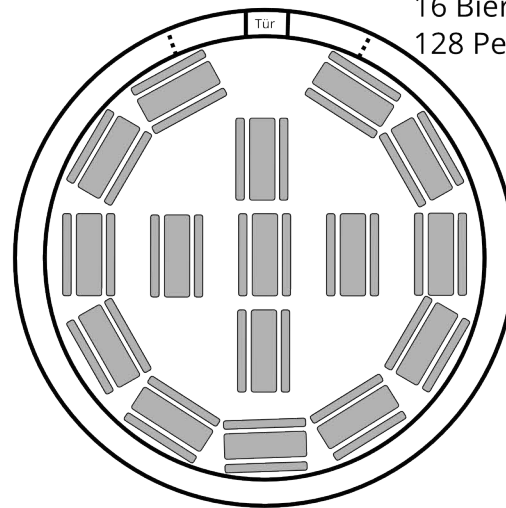

aiRdome 150

Außendurchmesser ca. 14m
Gesamtfläche ca. 150m²
Innendurchmesser ca. 12,5m
Nutzfläche ca. 123m²
Kuppelhöhe ca. 8m

146 Sitzplätze
5x3m Bühne

8 Tische
64 Personen

260 Sitzplätze
3m Durchmesser
Bühne

16 Biertischgarnituren
128 Personen

209 Stehplätze
5x3m Bühne