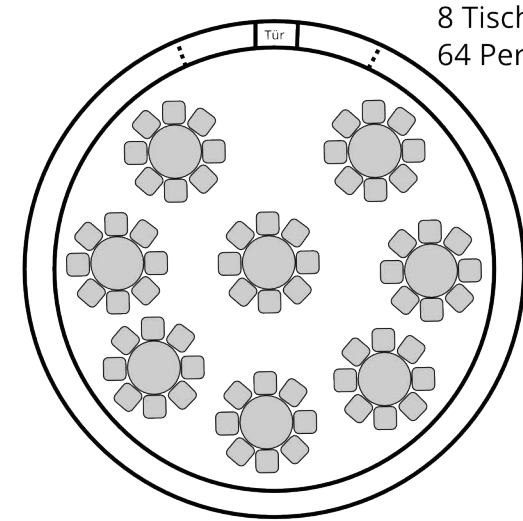

aiRdome 150

Außendurchmesser ca. 14m
Gesamtfläche ca. 150m²
Innendurchmesser ca. 12,5m
Nutzfläche ca. 123m²
Kuppelhöhe ca. 8m

146 Sitzplätze
5x3m Bühne

8 Tische
64 Personen

260 Sitzplätze
3m Durchmesser
Bühne

16 Biertischgarnituren
128 Personen

209 Stehplätze
5x3m Bühne